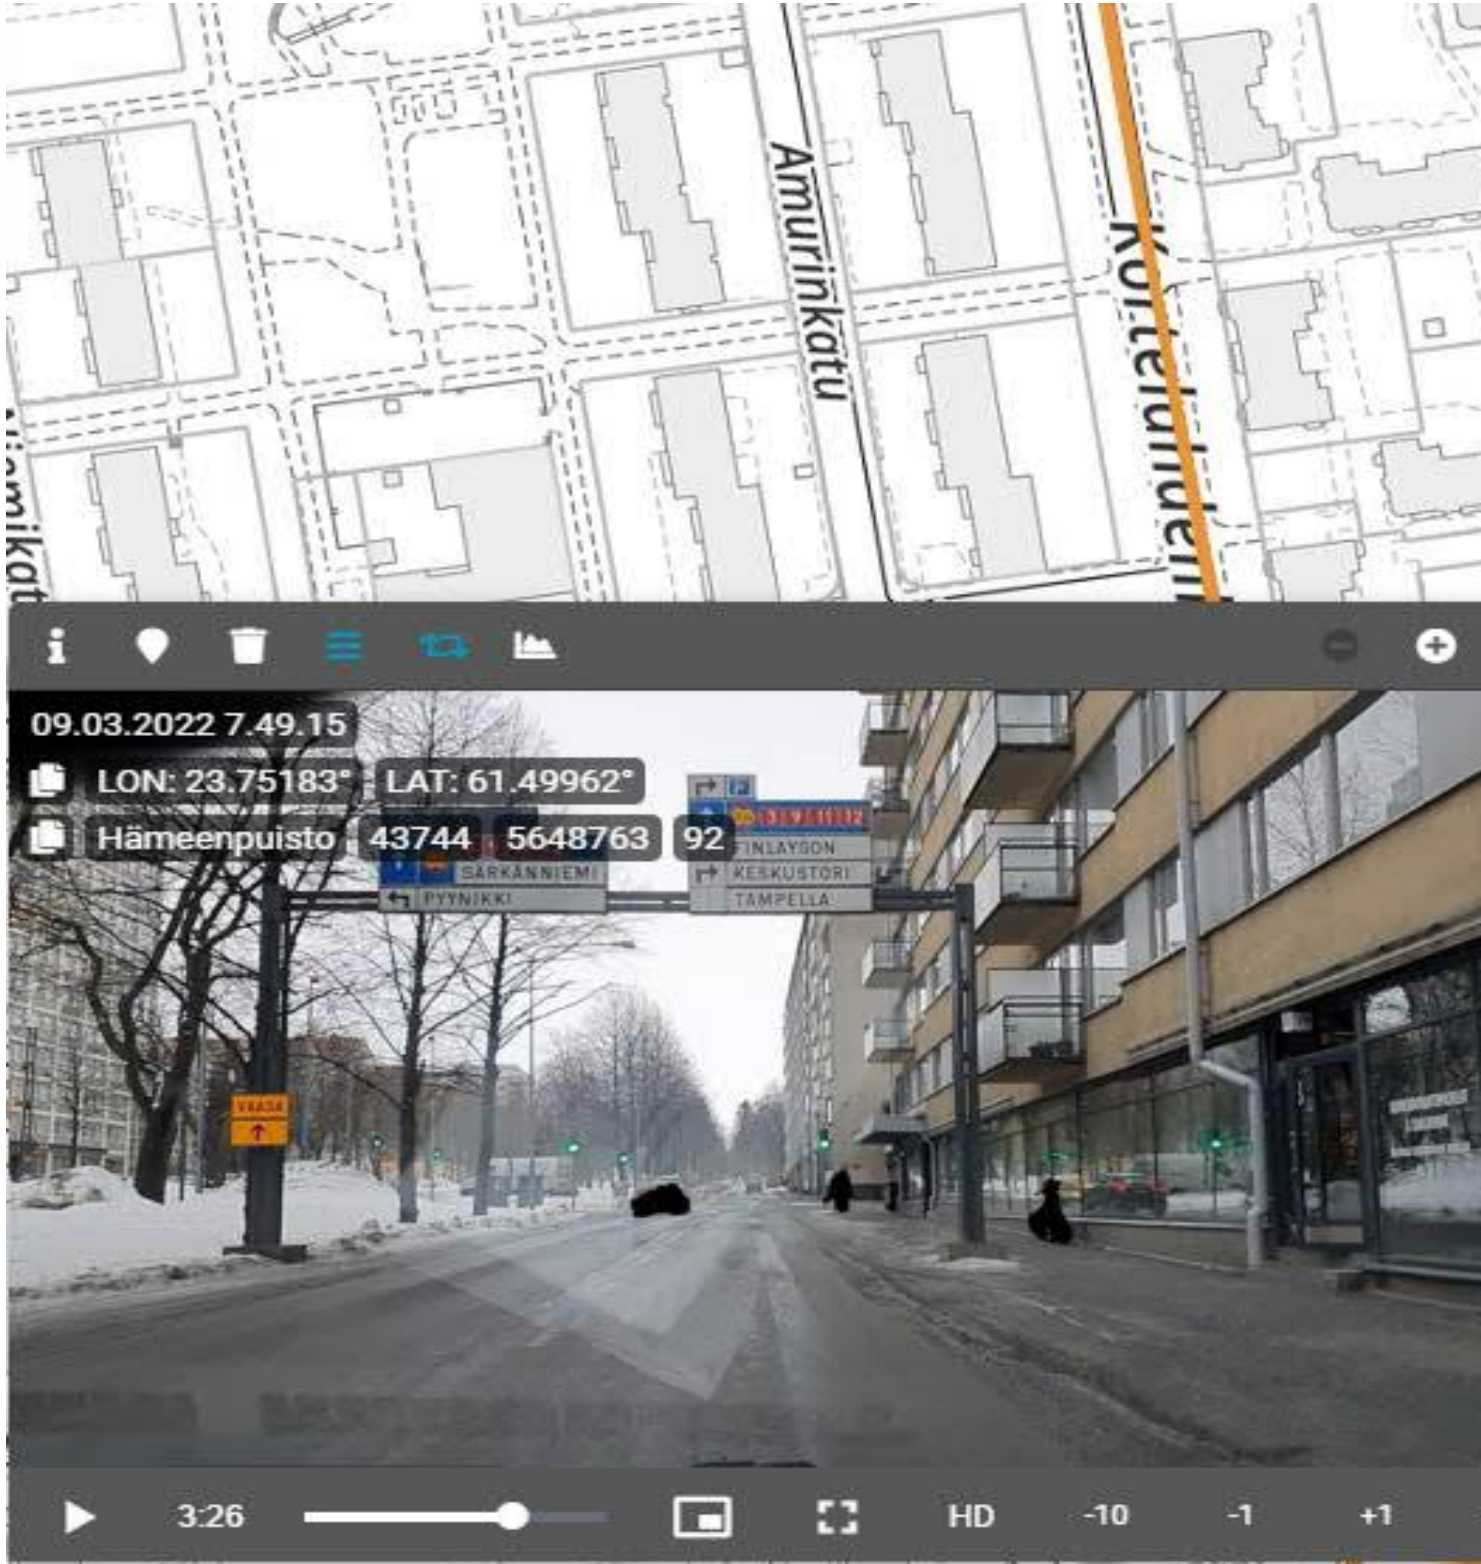

SELVITYSKORVAUSVAATIMUKSEEN

Vaurioituneen auton rekisterinumero		Muu vaurio	Vannevaurio
Korvausvaatimuksen esittäjän nimi	ei tiedossa		
Tapahtumapäivä	11.3.2022	Kello	9:41?
Tapahtumapaikka	Hämeenpuisto 17-19		
Hoitovelvollisuus	Tampereen Infra Oy		
Korvausvelvollisuus			
<p>Kyseisestä kohdasta on palautejärjestelmään tullut vain yksi palaute kohdasta. Hämeenpuisto 17-19 kohdalla ei ole havaittu päivittäisten kunnossapitotöiden tai työnjohdon omavalvontakierrosten ohessa liikennettä haittaavaa epätasaisuutta. Tilannenopeutta ei ole korvauksenhakija kertonut.</p> <p>Tampereen Infra Oy ei ole toiminut tapauksessa tuottamuksellisesti, eikä näin ollen ole laiminlyönyt kunnossapitovastuutaan.</p>			
Liitteet:			
	Päiväys	5.9.2022	

LIITE 1: KUNNOSSAPITOTYÖT OSOITTEESSA 11.3.2022

LIITE 2: KUVANKAAPPAUS TYÖNJOHDON OMAVALVONTA-KIERROKSELTA
HÄMEENPUISTO 17-19 9.3.2022

LIITE 3: KUVANKAAPPAUS TYÖNJOHDON OMAVALVONTA-KIERROKSELTA HÄMEENPUISTO 17-19 14.3.2022