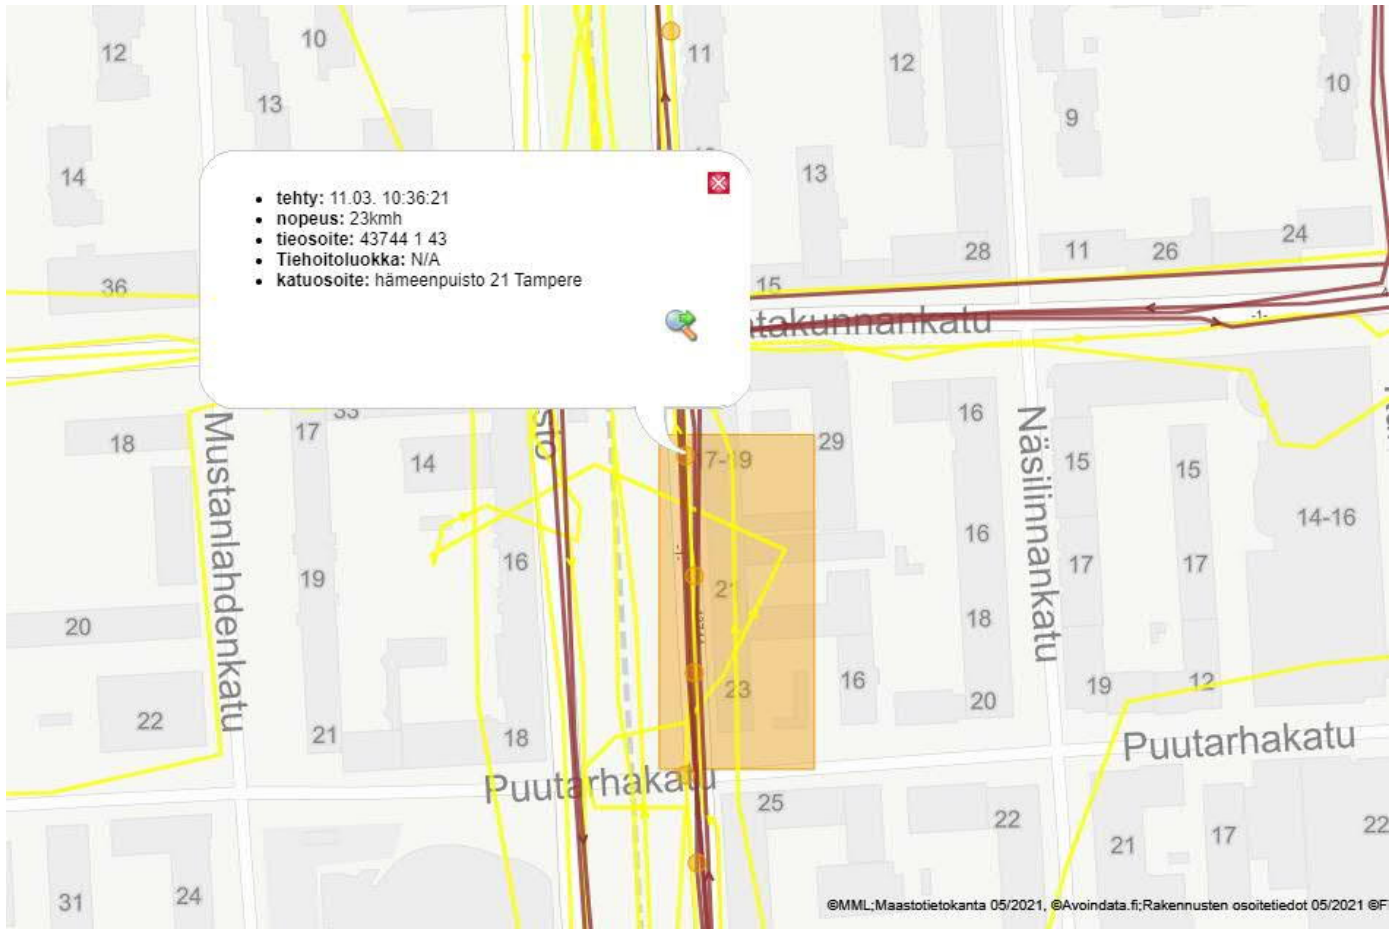

SELVITYSKORVAUSVAATIMUKSEEN

Vaurioituneen auton rekisterinumero		Muu vaurio	Vannevaurio
Korvausvaatimuksen esittäjän nimi	ei tiedossa		
Tapahtumapäivä	11.3.2022	Kello	9:41?
Tapahtumapaikka	Hämeenpuisto 17-19		
Hoitovelvollisuus	Tampereen Infra Oy		
Korvausvelvollisuus			
<p>Kyseisestä kohdasta on palautejärjestelmään tullut vain yksi palaute kohdasta. Hämeenpuisto 17-19 kohdalla ei ole havaittu päivittäisten kunnossapitotöiden tai työnjohdon omavalvontakierrosten ohessa liikennettä haittaavaa epätasaisuutta. Tilannenopeutta ei ole korvauksenhakija kertonut.</p> <p>Tampereen Infra Oy ei ole toiminut tapauksessa tuottamuksellisesti, eikä näin ollen ole laiminlyönyt kunnossapitovastuutaan.</p>			
Liitteet:			
	Päiväys	5.9.2022	

LIITE 1: KUNNOSSAPITOTYÖT OSOITTEESSA 11.3.2022

LIITE 2: KUVANKAAPPAUS TYÖNJOHDON OMAVALVONTA-KIERROKSELTA
HÄMEENPUISTO 17-19 9.3.2022

LIITE 3: KUVANKAAPPAUS TYÖNJOHDON OMAVALVONTA-KIERROKSELTA HÄMEENPUISTO 17-19 14.3.2022